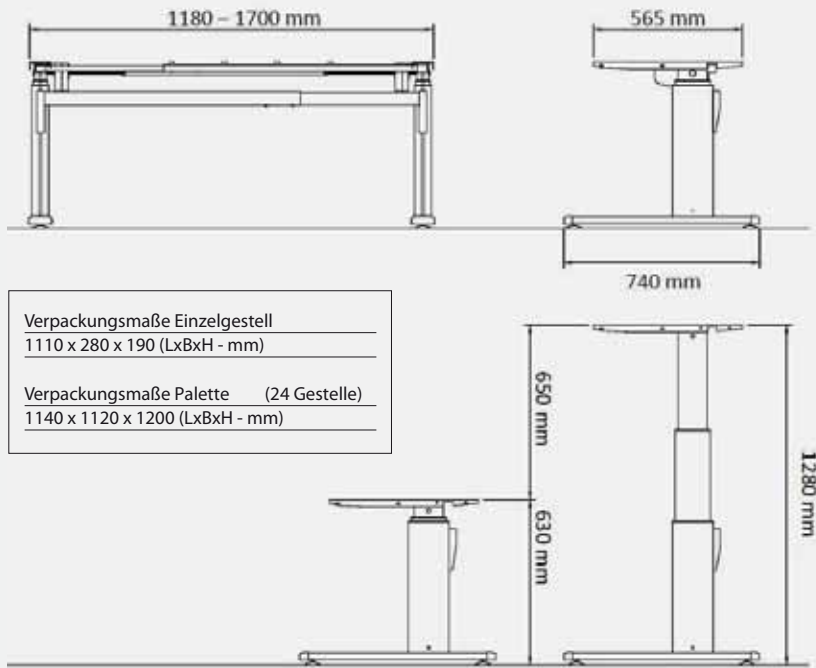

kyBouncer plus 46x46x2 oder 4 cm

kyBouncer plus 96x46x2 oder 4 cm

Beispiel:
hochwertiges höhenverstellbares Tischgestell mit
kyBouncer 96x46x6 cm

kybun Gesundheitszentrum Zwickau
Zentrum für schmerzfreie Bewegung
Leipziger Straße 20 * 08056 Zwickau
Telefon: + 49 375 286 688 00
E-Mail: info@wunderbares-air-gefuehl.eu

info@wunderbares-air-gefuehl.eu

Verpackungsmaße Einzelgestell	1110 x 280 x 190 (LxBxH - mm)
Verpackungsmaße Palette (24 Gestelle)	1140 x 1120 x 1200 (LxBxH - mm)

kyFORCE PRO 250 M

zzgl. kyBouncer 96x46x6 cm Bordeaux oder 96x46x4/2 cm plus (silber)

Zweistufig, steh-sitz elektrisch höhenverstellbar

Höhe (mm)	min. 630 / max. 1280
Hub (mm)	650
Geschwindigkeit (mm/s)	40
Breite (mm)	min. 1180 / max. 1700
Tiefe der Kufen (mm)	740
Tragkraft (kg)	dynamisch 100 / statisch 140
Geräuschpegel dB(A)	< 50
Strom	V 240 / standby (W) 0,5
Steckertyp	Schuko (austauschbar)
Gewicht (kg)	30
Beine und Kufen aus Aluminium.	
Traversen und Plattenträger aus pulverbeschichtetem Stahl.	